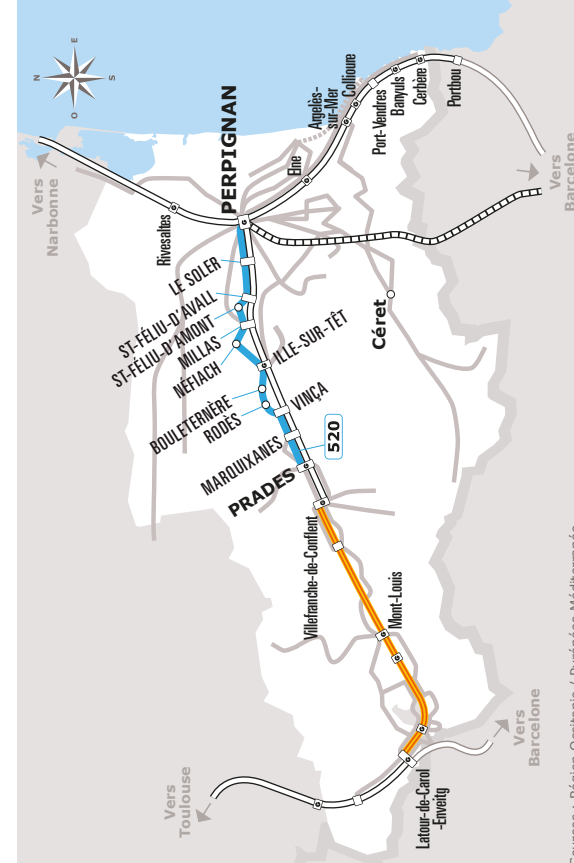

Les horaires sont donnés à titre indicatif. Se présenter à l'arrêt 5 minutes avant l'heure du car.

Ne fonctionne pas les jours fériés

(1) Montée interdite

Sources : Région Occitanie / Pyrénées-Méditerranée
Auteurs : DGDITM / DPOM / JPT
Date : Septembre 2022

520 PRADES > PERPIGNAN

Horaires Car liO

Pyrénées-orientales

Horaires valables du **01/09/2023 au 31/08/2024**

liio-occitanie.fr
Télécharger l'appli liO Occitanie